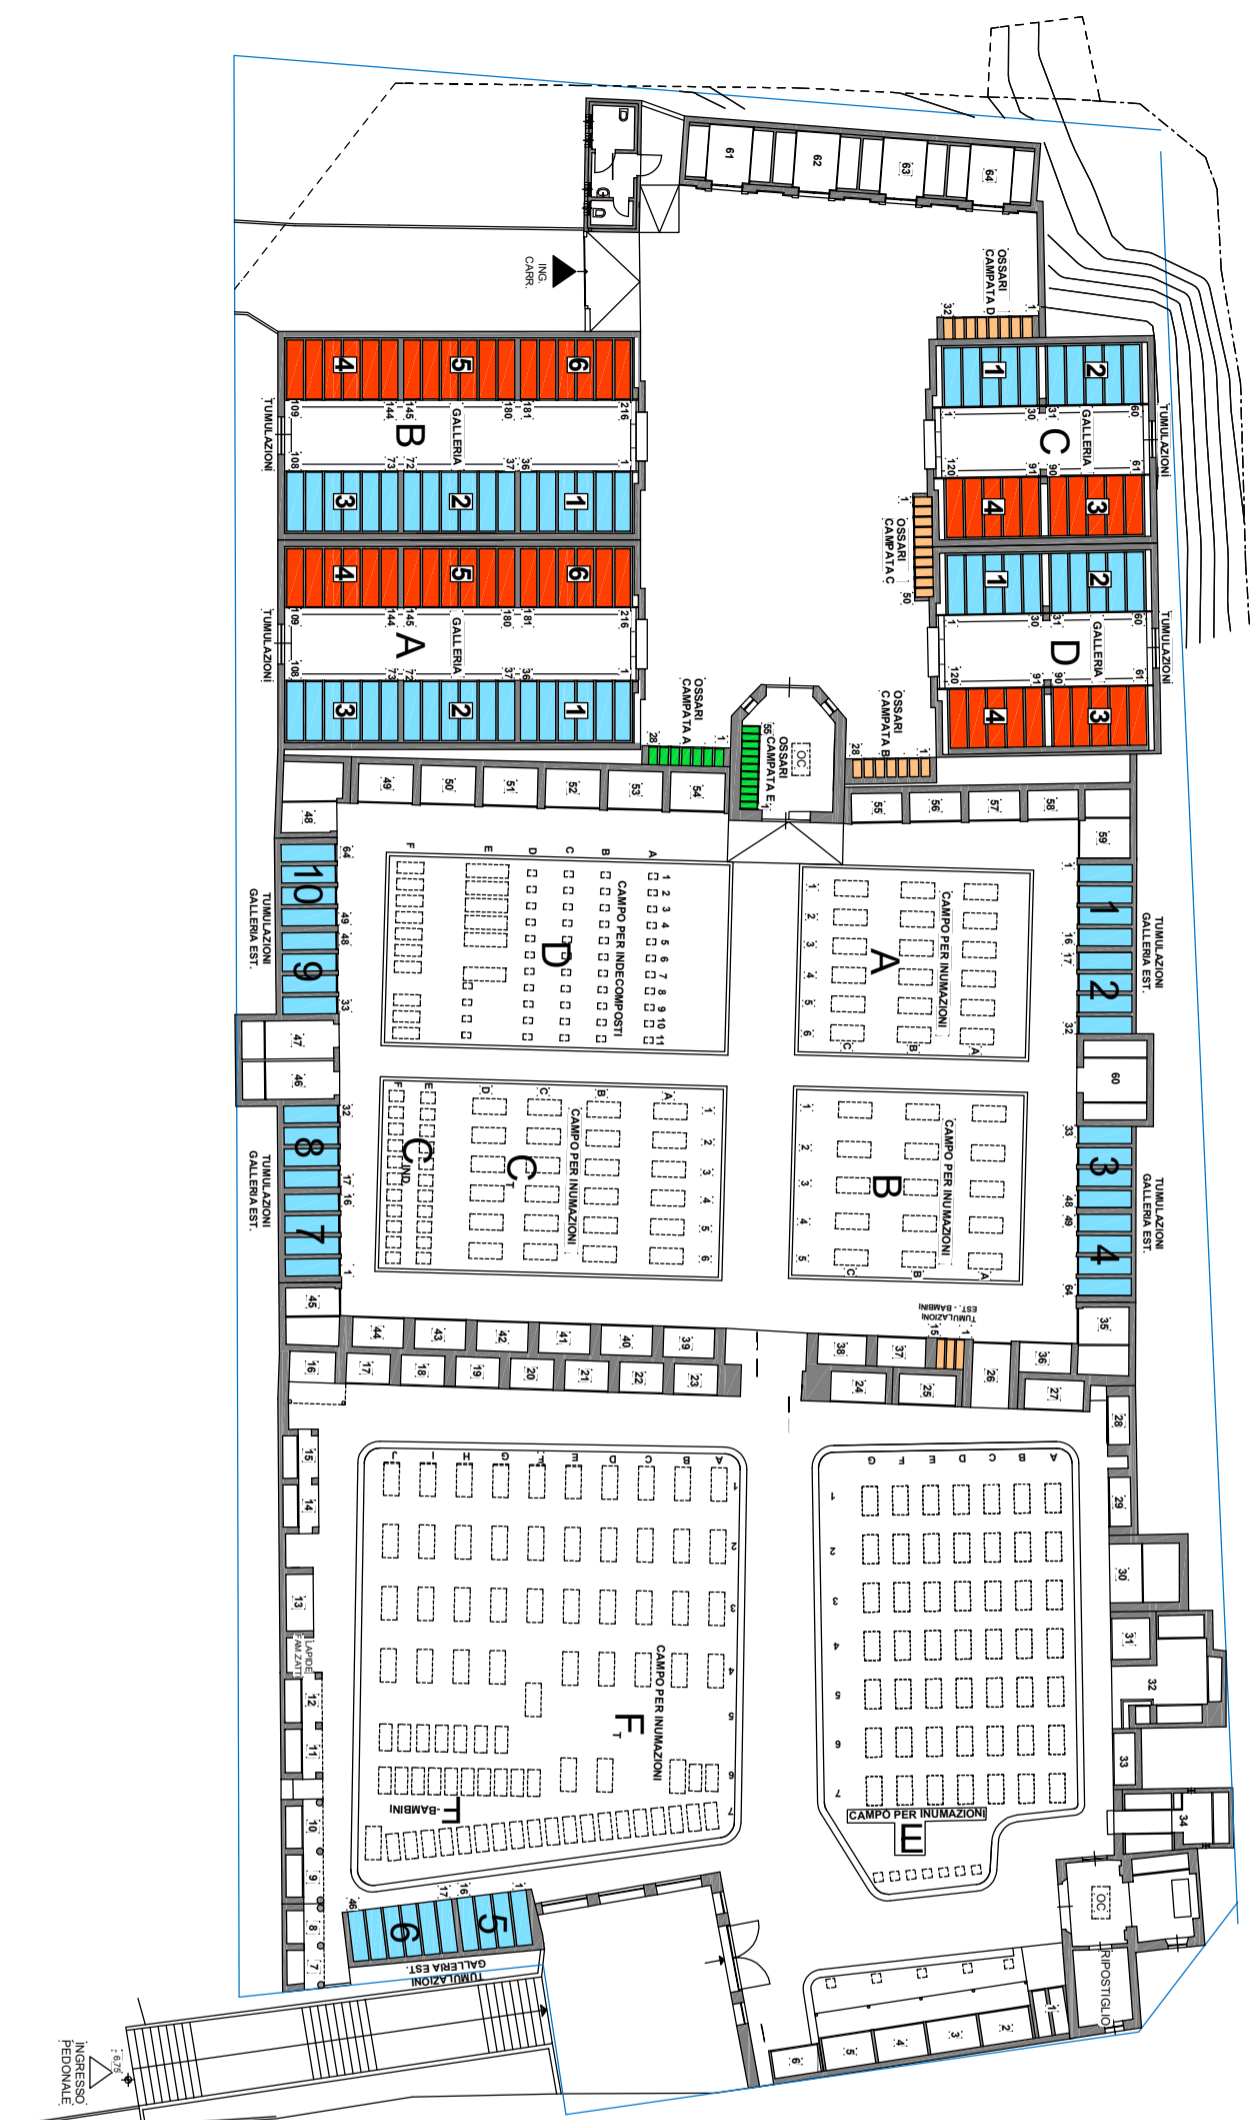

CIMITERO DI INZINO

Città di Gardone Val Trompia

LEGENDA PROSPETTO

disposizione

vaso e lampada

aggiornamento al 21/01/2021

per file aggiornato fare riferimento al sito comunale