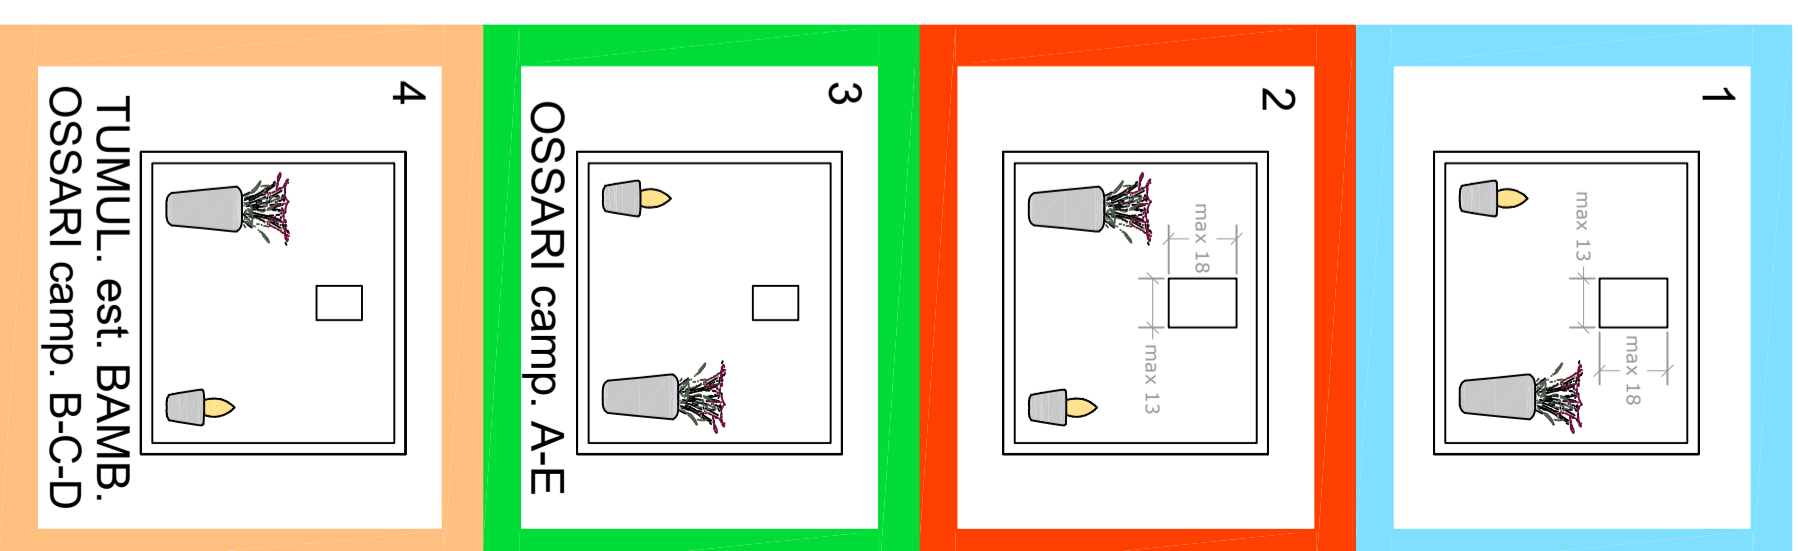

CIMITERO DI INZINO

Città di Gardone Val Trompia

LEGENDA PROSPETTO

disposizione

vaso e lampada

aggiornamento al 21/01/2021

per file aggiornato fare riferimento al sito comunale